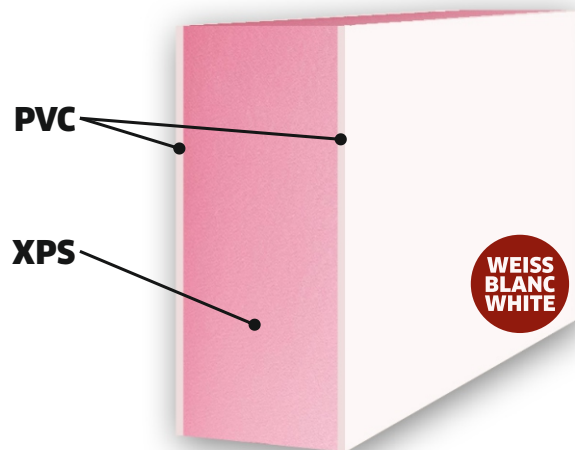

STRUKTUR
STRUCTURE **STANDARD**