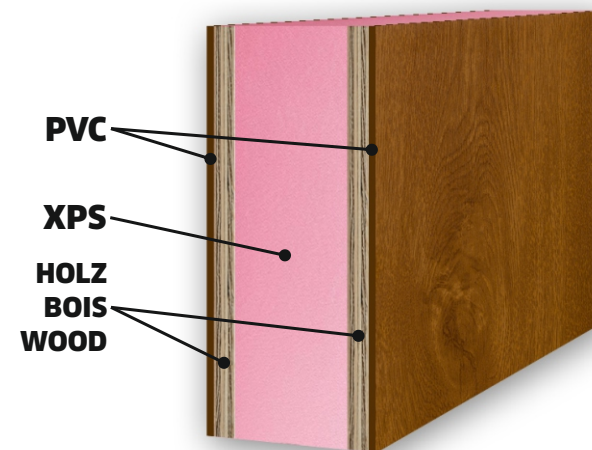

SBP-190

SBP-200

STRUKTUR
STRUCTURE **STANDARD**

STÄRKE • ÉPAISSEUR • THICKNESS
24 / 28 / 33 / 36 / 40 / 42 / 44 / 48 mm

STRUKTUR
STRUCTURE **STANDARD+**

STÄRKE • ÉPAISSEUR • THICKNESS
24 / 28 / 33 / 36 / 40 / 42 / 44 / 48 mm

STRUKTUR
STRUCTURE **STABIL**

STÄRKE • ÉPAISSEUR • THICKNESS
24 / 28 / 33 / 36 / 40 / 42 / 44 / 48 mm

DEKORFOLIEN • FILMS DÉCORATIFS • DECORATIVE FOILS

Anthrazitgrau 436-5003

Golden Oak 2178-001

Nussbaum 2178-007