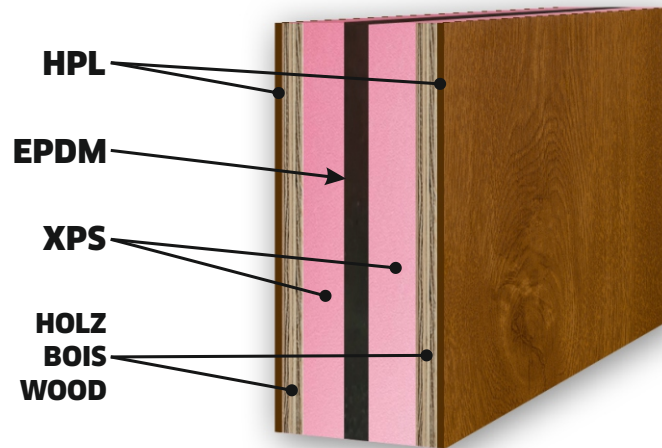

HBP-11-DC7040

HBP-12-DC9016

**STRUKTUR
STRUCTURE TRD**

STÄRKE • ÉPAISSEUR • THICKNESS
28 / 33 / 36 / 40 / 42 / 44 / 48 mm

**STRUKTUR
STRUCTURE STABIL-TRD**

STÄRKE • ÉPAISSEUR • THICKNESS
36 / 40 / 42 / 44 / 48 mm

**VIELE HPL DEKORFOLIEN
BEAUCOUP DE HPL COULEURS
MANY HPL COLOURS**

FARBEN DER RILLEN • COULEURS DE RAINURES • GROOVES COLOURS

RAL 7016

RAL 7040

RAL 9005

RAL 9016

RAL 3003

SBP-100