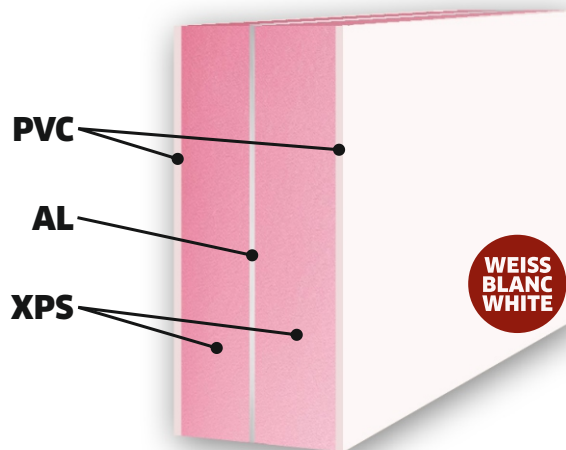

SBP-190

SBP-200

STRUKTUR
STRUCTURE **STANDARD**

STÄRKE • ÉPAISSEUR • THICKNESS
24 / 28 / 33 / 36 / 40 / 42 / 44 / 48 mm

STRUKTUR
STRUCTURE **STANDARD+**

STÄRKE • ÉPAISSEUR • THICKNESS
24 / 28 / 33 / 36 / 40 / 42 / 44 / 48 mm