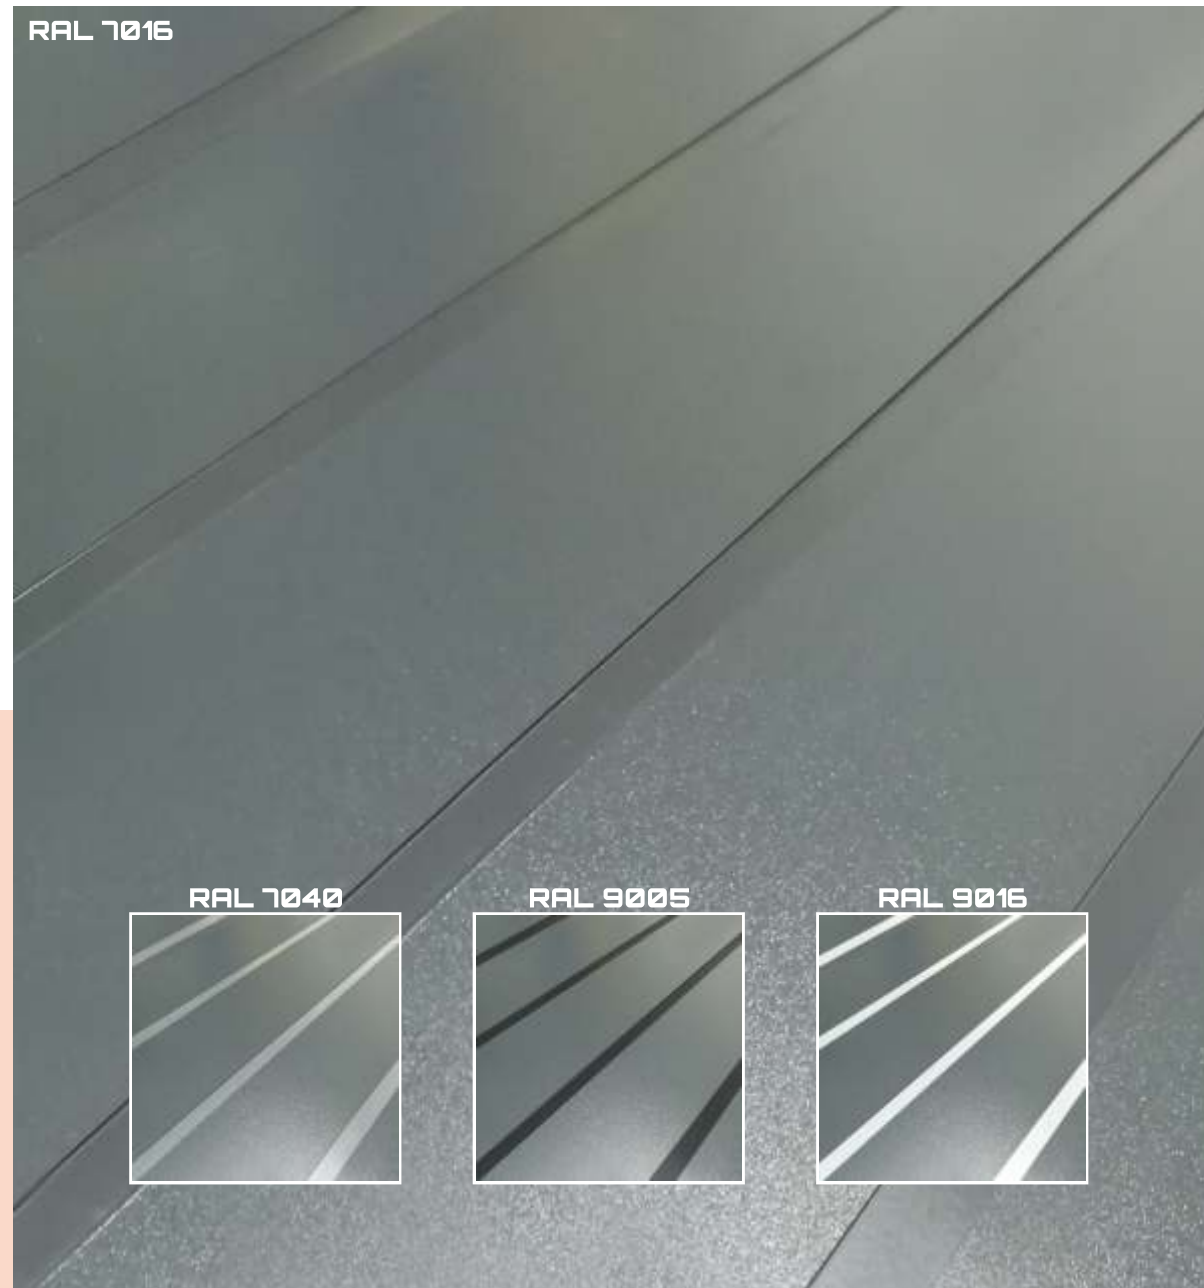

HBP-26-DC9005-P1

HBP-27-DC9005-P1

HBP-28-DC9005

HBP-29-DC9005

HBP-30-DC9005

HBP-31-DC9005-P1

Detail drážok HPL výplní Style

VV-850-GLP16