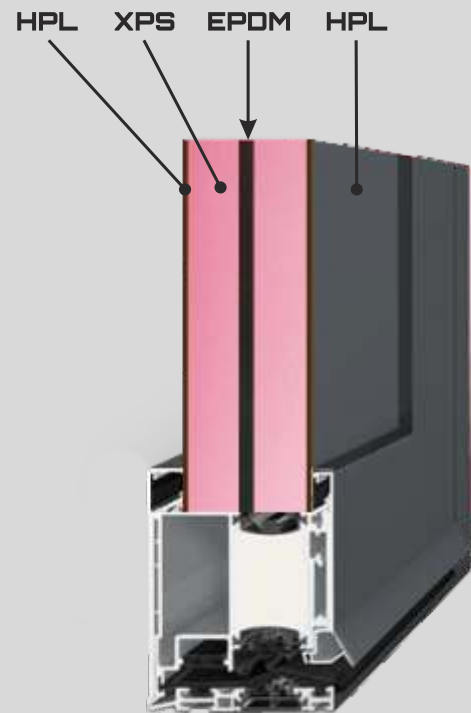

EDGE
COLLECTION

DVERNÉ VÝPLNE PRE VCHODOVÉ DVERE

KN

ŠTRUKTÚRY DVERNÝCH VÝPLNÍ

HPL

TRD

HPL vkladáný panel

HLINÍK

STANDARD

STANDARD+

TRD PK

Hliníkové prekryté kridlo

Hliníkový vkladáný panel

KÓDY DVERNÝCH VÝPLNÍ PODĽA MATERIÁLU A TYPU

HPL

Kód: **HVEd-26100**