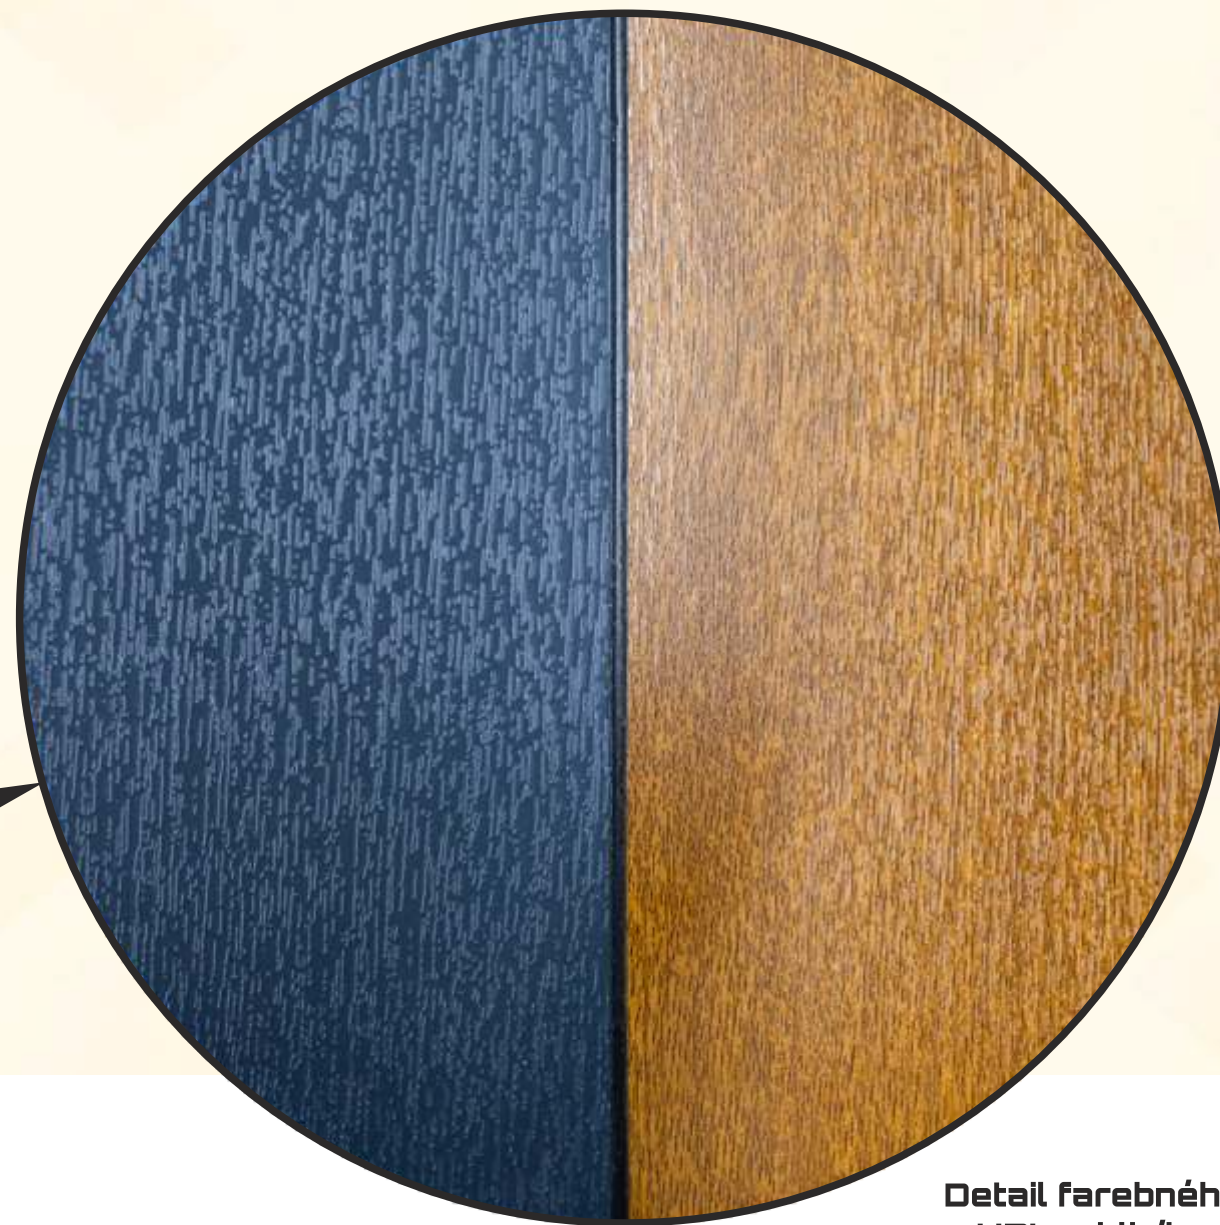

**SPÁJANIE MATERIÁLOV S NEROVNAKÝMI DEKORMI
NA EXTERIÉROVEJ STRANE DVERNÉHO PANELU
SYSTÉM SPÁJANIA JE IDENTICKÝ PRE HPL AJ HLINÍKOVÉ PANELE**

Detail farebného spoja
pre HPL a hliníkové panely

2 mm