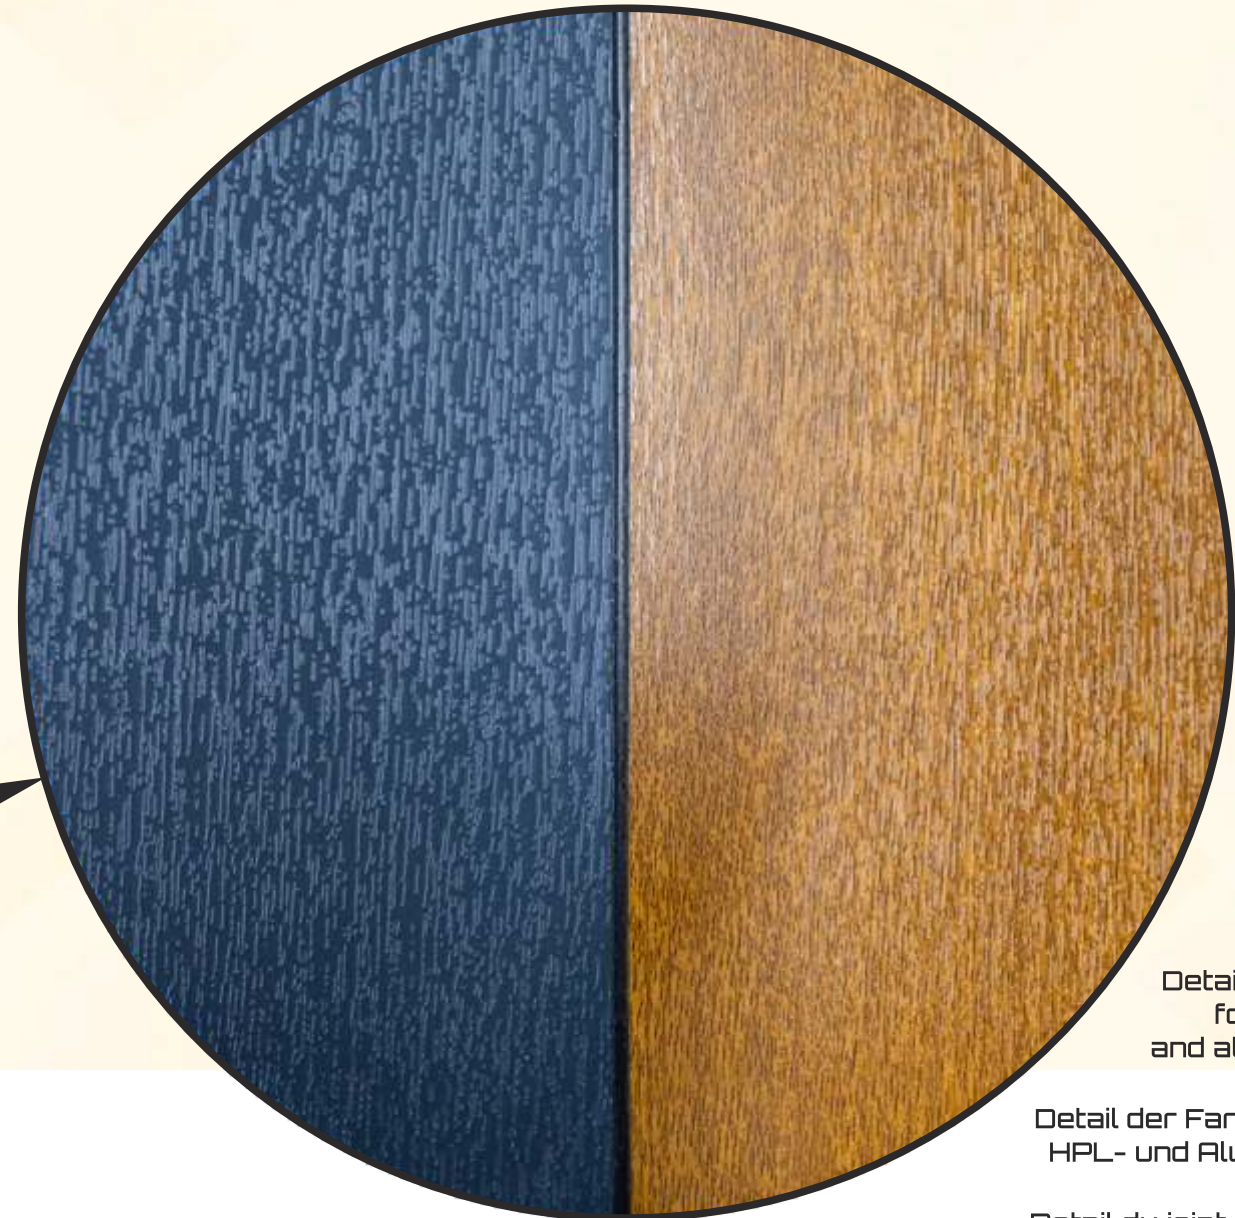

**CONNECTION OF MATERIALS
WITH DIFFERENT DECORATION FOIL
ON THE EXTERIOR SIDE OF THE DOOR PANEL
CONNECTION SYSTEM IS IDENTICAL
FOR BOTH HPL AND ALUMINIUM PANELS**

**VERBINDUNG VON MATERIALIEN
MIT UNTERSCHIEDLICHEN DEKOREN
AUF DER AUSSENSEITE DER FÜLLUNG
VERBINDUNGSSYSTEM IST IDENTISCH
FÜR HPL- UND ALUMINIUM-PANEELE**

**ASSEMBLAGE DE MATÉRIAUX
AVEC DES DÉCORS DIFFÉRENTS
SUR LA FACE EXTÉRIEURE DU PANNEAU
LE SYSTÈME D'ASSEMBLAGE EST IDENTIQUE
POUR LES PANNEAUX HPL ET ALUMINIUM**

Detail of colour joint
for both HPL
and aluminium panels

Detail der Farbverbindung für
HPL- und Alu-Türfüllungen

Detail du joint de couleur
pour panneaux hpl et aluminium

2 mm → ←